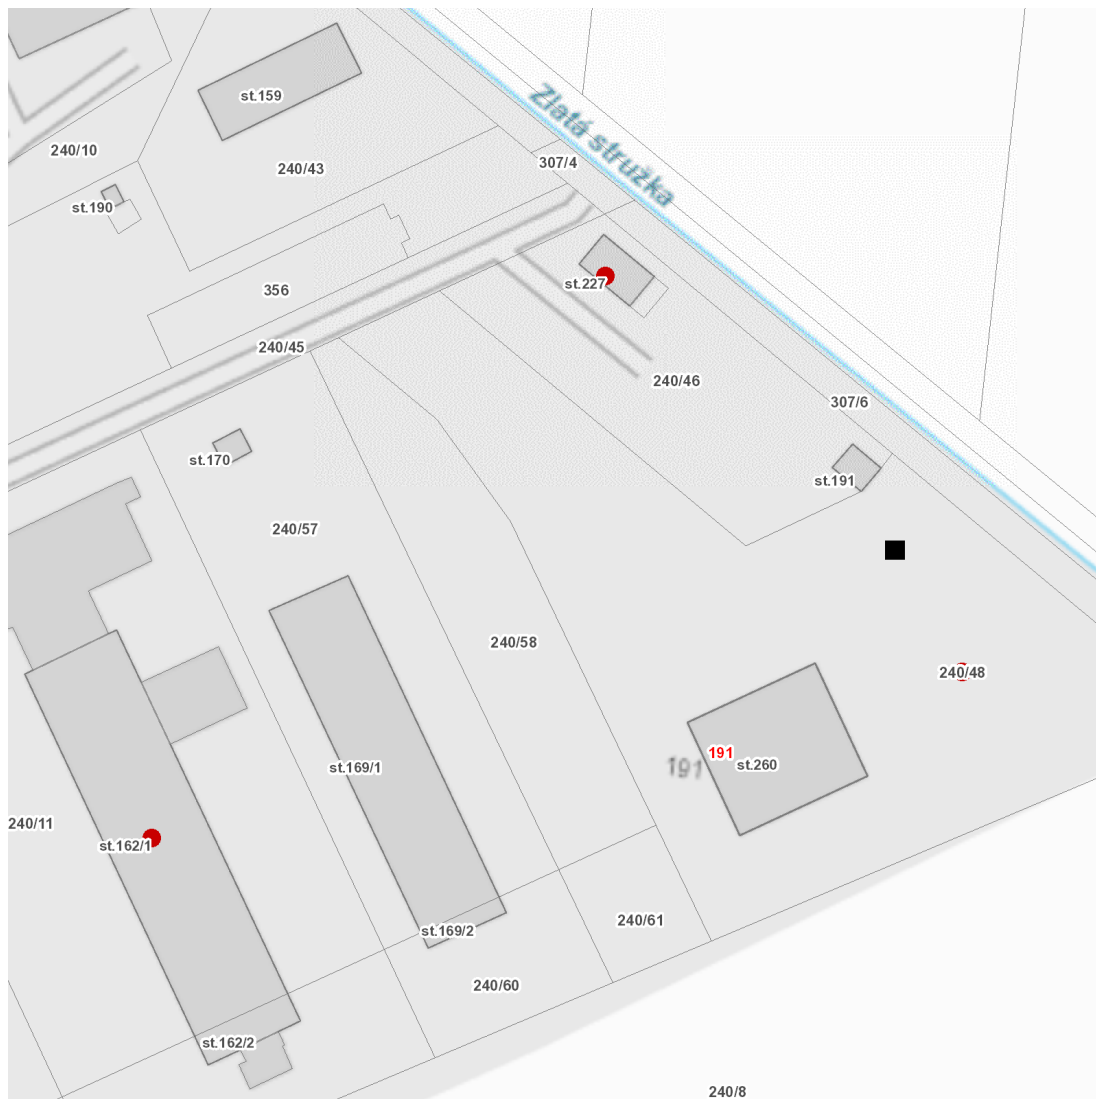

dne **21. 9. 2023** od **7:30** do **11:00** hodin

Plánovaná odstávka zahrnuje tyto lokality:

kat. území **Luběnice** (kód **687952**): **parcelní č. 162/1, 227, 240/48**

UPOZORNĚNÍ

Dotčené zařízení distribuční soustavy je nutné i v době odstávky považovat za zařízení pod napětím, a proto vás žádáme o dodržení všech zásad bezpečnosti a provedení opatření potřebných k zamezení případných škod na zdraví a majetku. | Provozovatelé výroben elektřiny jsou povinni zajistit přerušeni dodávky elektřiny z výroby do vypnutého úseku distribuční soustavy.

dne 21. 9. 2023 od 7:30 do 11:00 hodin**Orientační mapový podklad odstávkou dotčených lokalit****VYSVĚTLIVKY**

- – adresy dotčené odstávkou elektřiny
- – místa připojení k elektrické síti dotčená odstávkou

INFORMACE ZASLÁNA

IDDS: 68ybsd3 (Obec Luběnice)