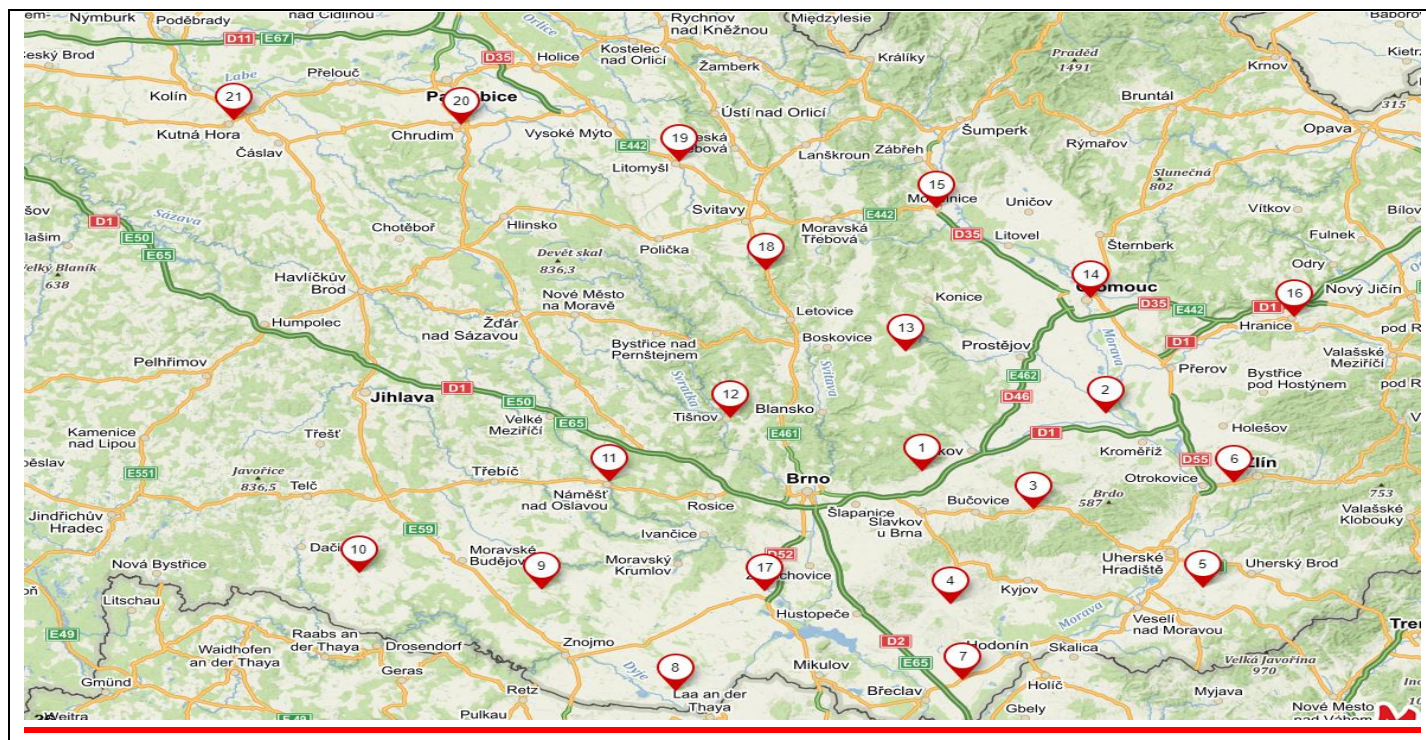

EXPEDIČNÍ BODY ROZVOZU

| | | | | | |
|---------------|--------|--------------------|--------|-------------------|--------|
| 1. Habrovany | 683 01 | 8. Dyjákovice | 671 26 | 15. Mohelnice | 789 85 |
| 2. Kojetín | 752 01 | 9. Jevišovice | 671 53 | 16. Hranice | 753 01 |
| 3. Brankovice | 683 33 | 10. Jemnice | 675 31 | 17. Pohořelice | 691 23 |
| 4. Terezín | 696 14 | 11. Náměšť n/ Osl. | 675 71 | 18. Březová n/Sv. | 569 02 |
| 5. Hluk | 687 25 | 12. Tišnov | 666 48 | 19. Litomyšl | 570 01 |
| 6. Zlín | 760 01 | 13. Protivanov | 798 48 | 20. Chrudim | 537 01 |
| 7. Hrušky | 691 56 | 14. Olomouc | 779 00 | 21. Kutná Hora | 284 01 |

CENA DOPRAVY V OKRUHU DO 20-TI KM OD EXPEDIČNÍHO BODU:

| | | |
|------------|-------|---|
| 20 PRMS | | 500,- Kč |
| 10-19 PRMS | | 900,- Kč |
| 5-9 PRMS | | 40,- Kč / km oběma směry (minimálně však 900,-) |